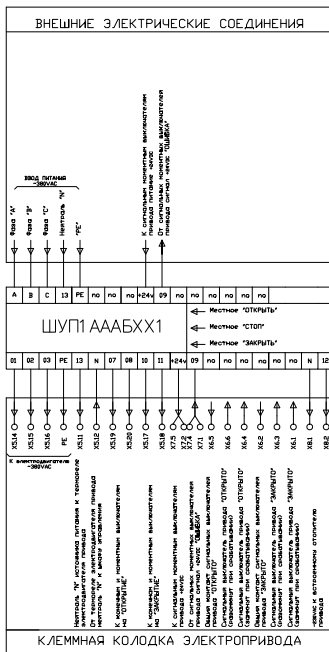

# АРМАТЭК-ПС 102...702

Блок схема ШУ э.п. ПС 102...702 местное управление.  $U_{ном}=24VDC$

Блок схема ШУ э.п. ПС 102...702 местное управление.  $U_{ном}=230VAC$

Блок схема ШУ э.п. ПС 102...702 местное+дистанционное управление.  $U_{ном}=24VDC$