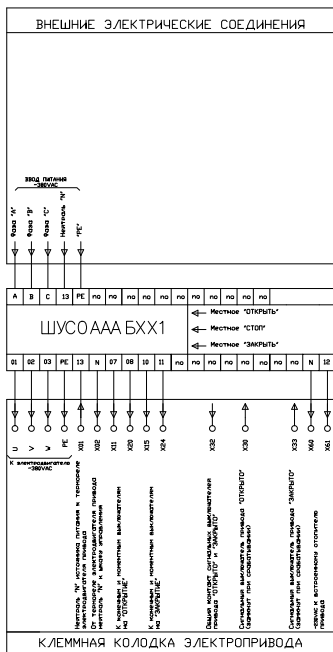

# АР-МОК 63

Блок схема ШУ э.п. АР-МОК 63 местное управление.  $U_{ном}=24VDC$

Блок схема ШУ э.п. АР-МОК 63 местное управление.  $U_{ном}=230VAC$

Блок схема ШУ э.п. АР-МОК 63 местное+дистанционное управление.  $U_{ном}=24VDC$