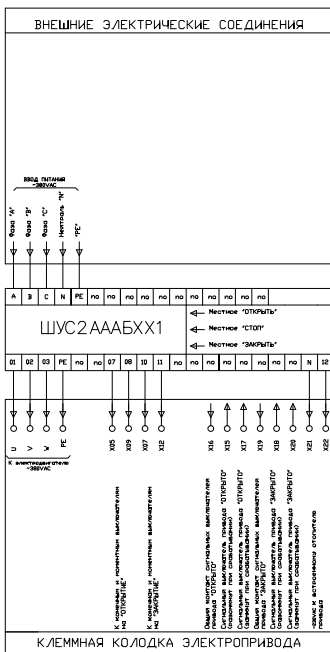

АР-МОК 125 – 1000

Блок схема ШУ э.п. АР-МОК 125..1000 местное управление
U_{ном}=24VDC

Блок схема ШУ э.п. АР-МОК 125..1000 местное управление
U_{ном}=230VAC

Блок схема ШУ э.п. АР-МОК 125..1000 местное+дистанционное управление. U_{ном}=24VDC